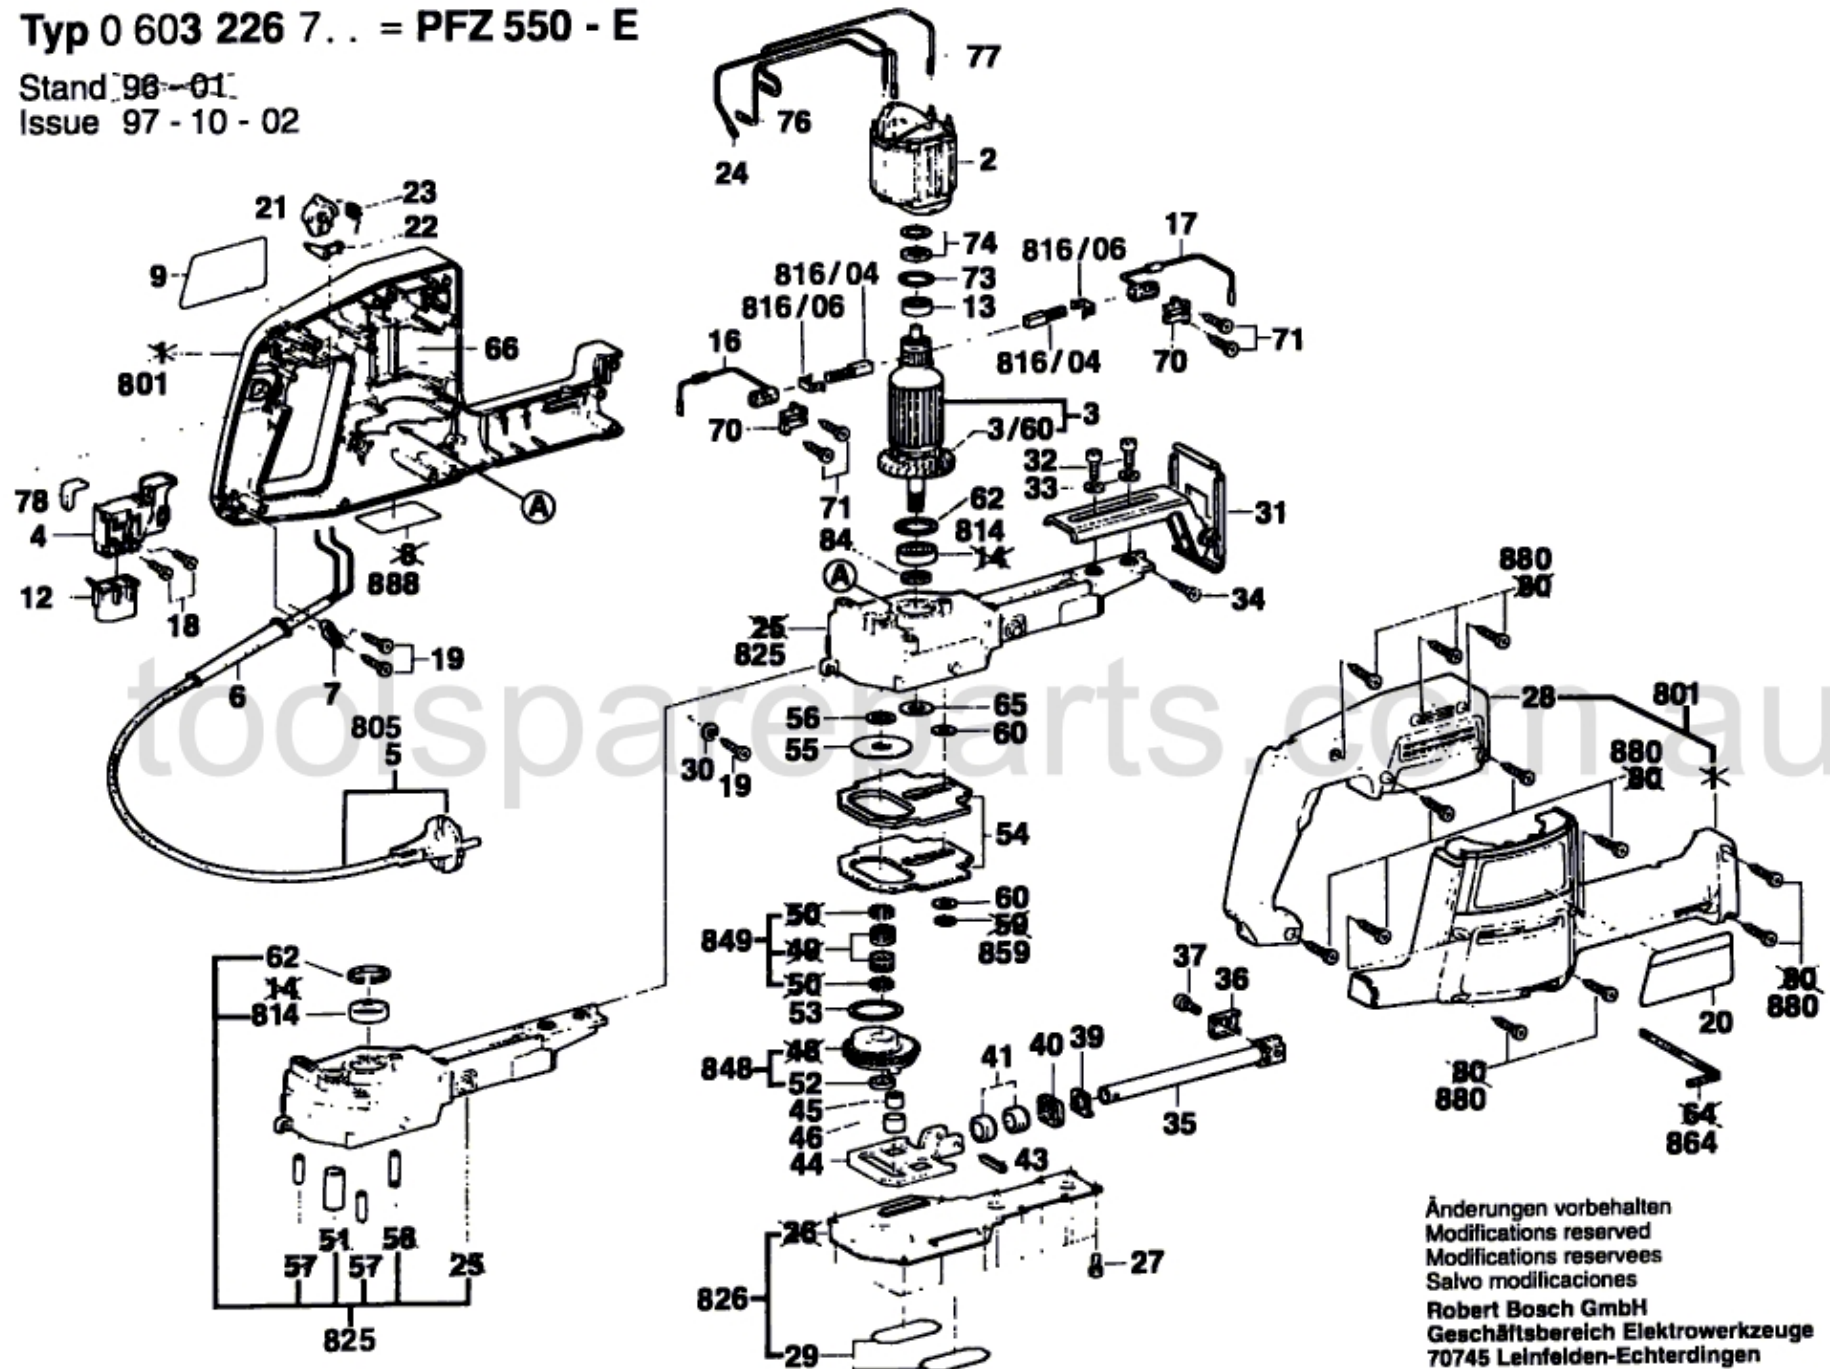

# Typ 0 603 226 7.. = PFZ 550 - E

Stand 96-01

Issue 97-10-02

Änderungen vorbehalten  
Modifications reserved  
Modifications reserves  
Salvo modificaciones  
Robert Bosch GmbH  
Geschäftsbereich Elektrowerkzeuge  
70745 Leinfelden-Echterdingen